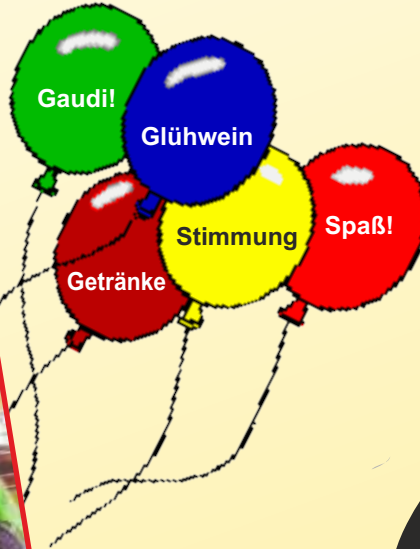

Faschings- Straßenbahn

Samstag, 10. Februar '18

Treffpunkt:
Franz-Josef-Platz
und alle Haltestellen

Wann fährt die Faschingsbahn?

Hauptbahnhof	ab		14.10	15.16	16.10	17.16
Gmundner Keramik	ab	13.28	14.12	15.18	16.12	17.18
Tennisplatz	ab	13.31	14.15	15.21	16.15	17.21
Franz-Josef-Platz	an	13.37	14.21	15.27	16.21	17.27
Franz-Josef-Platz	ab	13.55	15.01	15.55	17.01	17.55
Tennisplatz	ab	14.02	15.08	16.02	17.08	18.02
Gmundner Keramik	ab	14.06	15.12	16.06	17.12	18.06
Hauptbahnhof	an	14.08	15.14	16.08	17.14	18.08